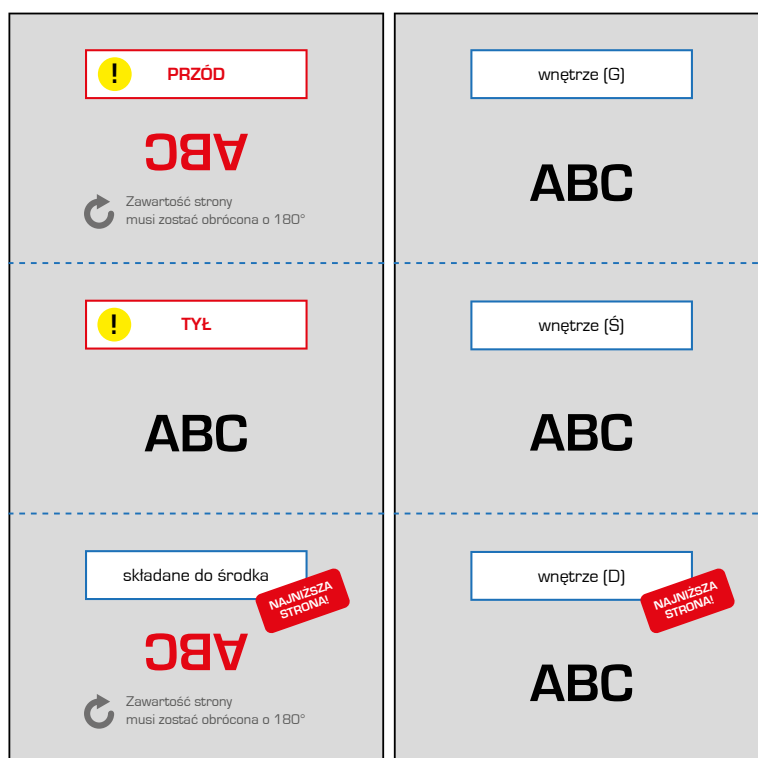

Ulotki składane „na 2 / na pół”:
„AX do AY” - A3 do A4, A4 do A5, A5 do A6, A6 do A7
2×DL do DL, 420×210 do 210×210, 420×100 do 210×100

FRONT / PRZÓD

składane na pół - pionowe

BACK / TYŁ

FRONT / PRZÓD

składane na pół - poziome

Ulotki składane „na 3” w C:
 „3×AX do AX w C” - 3×A4 do A4 w C, 3×A5 do A5 w C
 „AX na 3 w C” - A3 na 3 w C, A4 do DL w C

FRONT / PRZÓD

składane na 3 w C - pionowe

BACK / TYŁ

FRONT / PRZÓD

składane na 3 w C - poziome

Ulotki składane „na 3” w Z:
 „3×AX do AX w Z” - 3×A4 do A4 w Z, 3×A5 do A5 w Z
 „AX na 3 w Z” - A3 na 3 w Z, A4 do DL w Z

FRONT / PRZÓD

składane na 3 w Z - pionowe

BACK / TYŁ

FRONT / PRZÓD

składane na 3 w Z - poziome