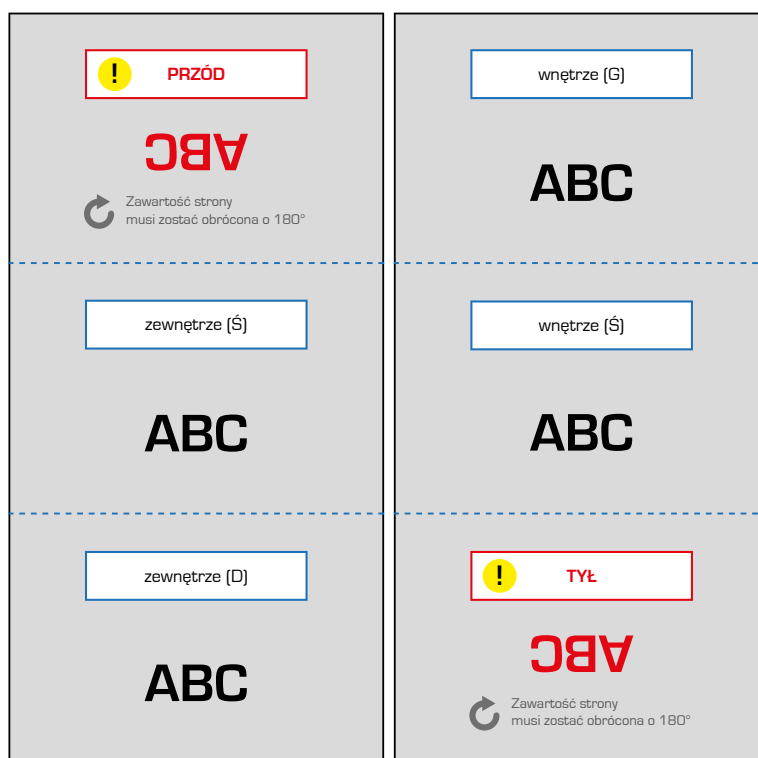

Ulotki składane „na 3” w C:
 „3×AX do AX w C” - 3×A4 do A4 w C, 3×A5 do A5 w C
 „AX na 3 w C” - A3 na 3 w C, A4 do DL w C

FRONT / PRZÓD

składane na 3 w C - pionowe

BACK / TYŁ

FRONT / PRZÓD

składane na 3 w C - poziome

Ulotki składane „na 3” w Z:
 „3×AX do AX w Z” - 3×A4 do A4 w Z, 3×A5 do A5 w Z
 „AX na 3 w Z” - A3 na 3 w Z, A4 do DL w Z

FRONT / PRZÓD

składane na 3 w Z - pionowe

BACK / TYŁ

FRONT / PRZÓD

składane na 3 w Z - poziome