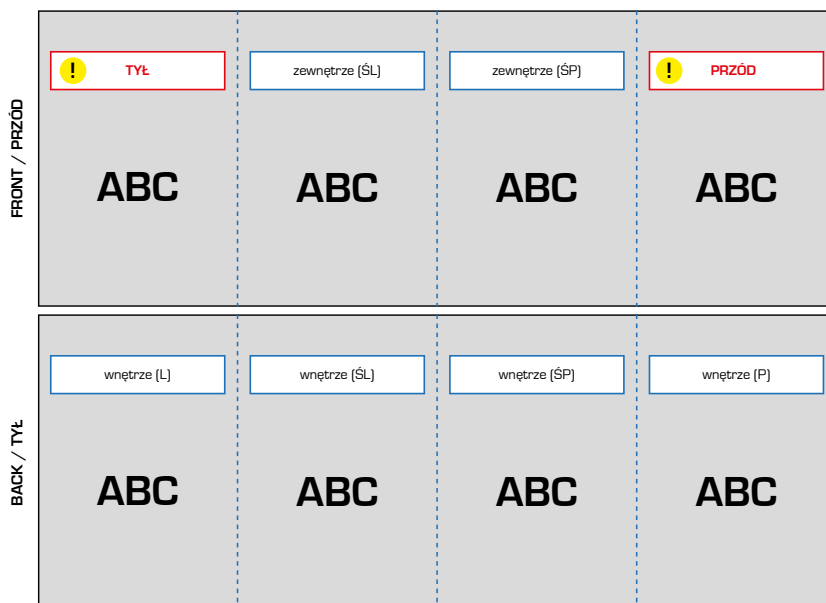

Ulotki składane „na 4” w Z: 400×210 do 100×210 w Z

składane na 4 w Z - pionowe